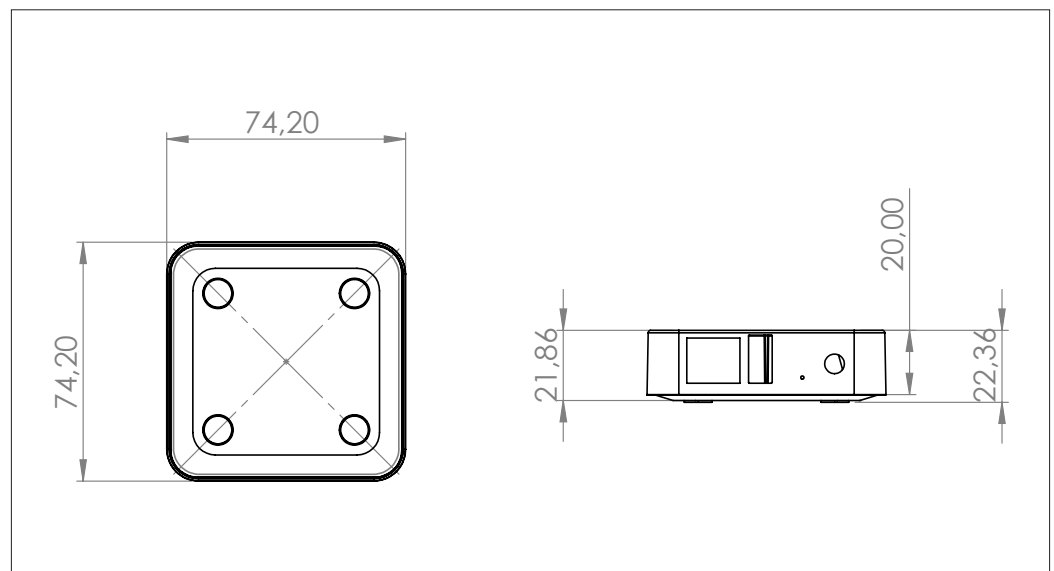

GATEWAY TUNE G