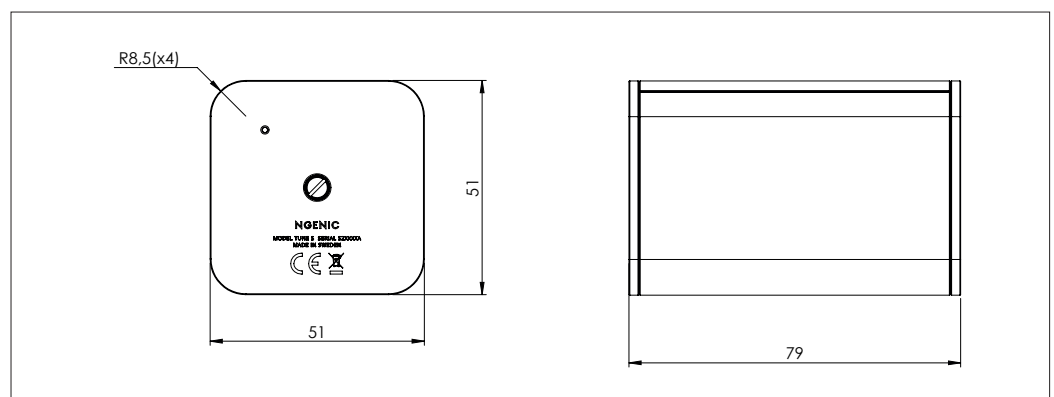

STYRENHET TUNE C

Förbehåll för tekniska ändringar utan avisering