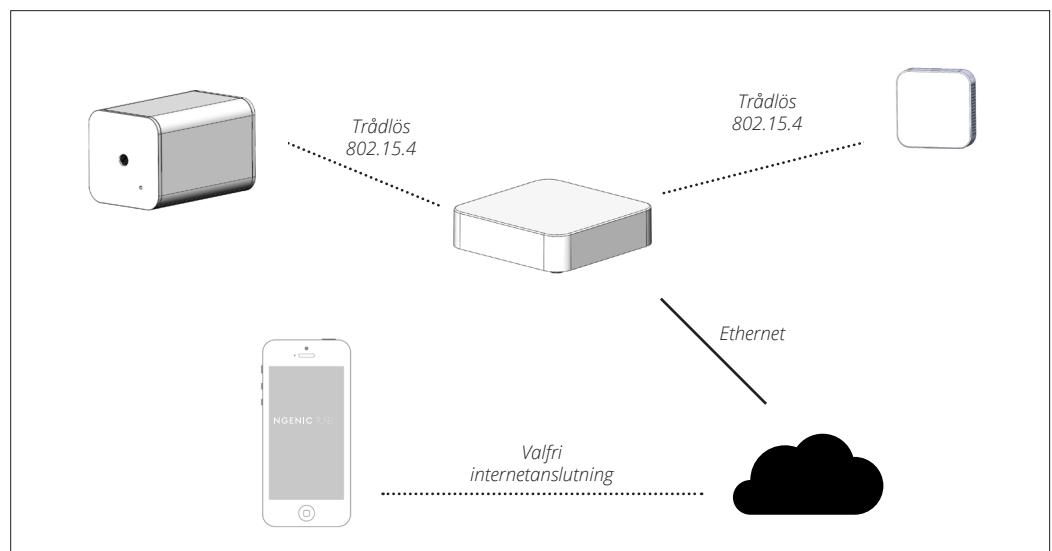

Förbehåll för tekniska ändringar utan avisering

STYRENHET TUNE C

In-/utgångar	3,5 mm kontakt för användning med medföljande anslutningskabel
Mätdata	Utetemperatur via befintlig utegivare
Spänningsmatning	2x 1,5V AAA batterier
Effekt	<1W
Kommunikation	IEEE 802.15.4
Räckvidd radio	Upp till 450 meter vid fri sikt
Material hölje	Isopak 540 (ABS), vit
Driftförhållande	För inomhusbruk Temperatur: 0 °C till 40 °C Fukt: 20 % RH till 90 % RH
Förvaring	Temperatur: -20 °C till 75 °C Fukt: 0 % RH till 90 % RH

ANSLUTNING

Styrenheten (Tune C) ansluts till befintlig utegivare via medföljande anslutningskabel. Styrenheten kommunicerar trådlöst med Gateway (Tune G).

KOMMUNIKATION

MÅTT
Alla mått anges i mm

INNEGIVARE TUNE S