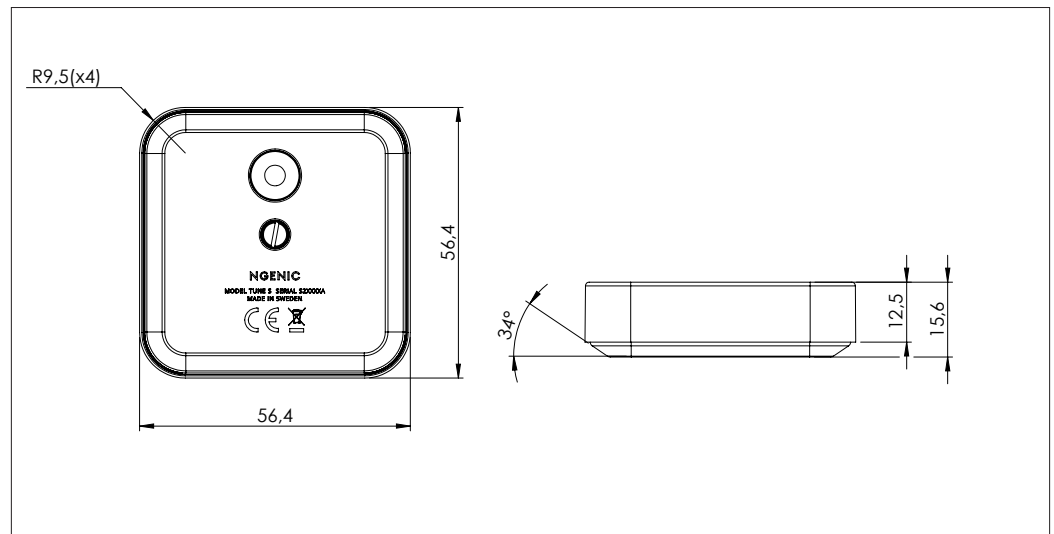

ANSLUTNING

Styrenheten (Tune C) ansluts till befintlig utegivare via medföljande anslutningskabel. Styrenheten kommunicerar trådlöst med Gateway (Tune G).

KOMMUNIKATION

MÅTT
Alla mått anges i mm

INNEGIVARE TUNE S