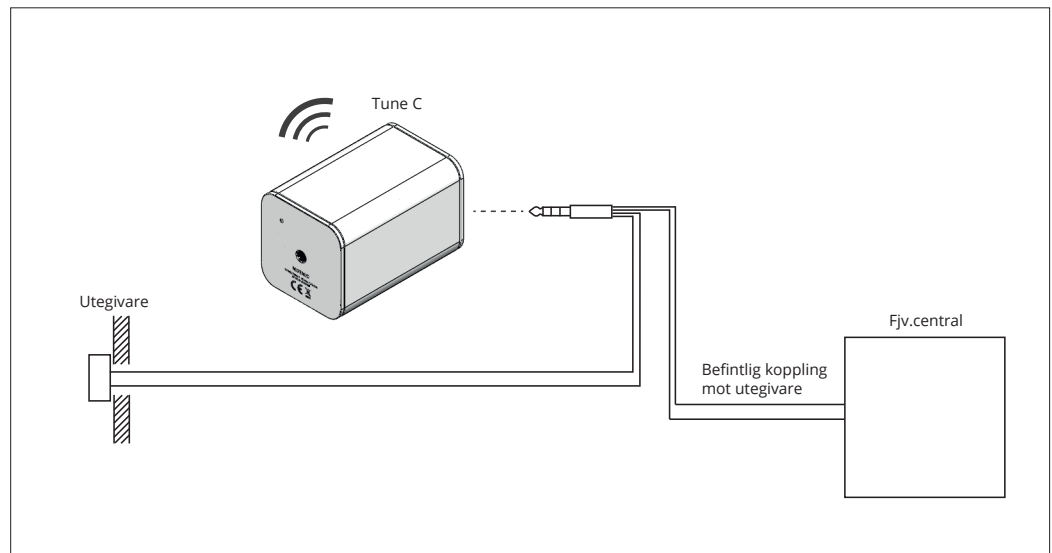

DATA

GATEWAY TUNE G3

In-/utgångar	Ethernet RJ-45, USB, DC-kontakt
Spänningsmatning	För användning med medföljande AC/DC-adapter från 100-240V 50/60Hz
Effekt	<5W
Kommunikation	10/100BASE-TX Ethernet, IEEE 802.15.4
Räckvidd radio	Upp till 450 meter vid fri sikt
Material hölje	Isopak 540 (ABS), vit
Driftförhållande	För inomhusbruk
Temperatur:	5 °C till 40 °C
Fukt:	20 % RH till 90 % RH
Förvaring Temperatur:	-20 °C till 75

INNEGIVARE TUNE S

In-/utgångar	-
Mätdata	Temperatur, solljus
Spänningsmatning	2x 1,5V AAA batterier
Effekt	<1W
Kommunikation	IEEE 802.15.4
Räckvidd radio	Upp till 450 meter vid fri sikt
Material hölje	Isopak 540 (ABS), vit
Driftförhållande:	För inomhusbruk Temperatur: 0 °C till 40 °C Fukt: 20 % RH till 90 % RH
Förvaring	Temperatur: -20 °C till 75 °C Fukt: 0 % RH till 90 %

Förbehåll för tekniska ändringar utan avisering

STYRENHET TUNE C

In-/utgångar	3,5 mm kontakt för användning med medföljande anslutningskabel
Mätdata	Utetemperatur via befintlig utegivare
Spänningsmatning	2x 1,5V AAA batterier
Effekt	<1W
Kommunikation	IEEE 802.15.4
Räckvidd radio	Upp till 450 meter vid fri sikt
Material hölje	Isopak 540 (ABS), vit
Driftförhållande	För inomhusbruk Temperatur: 0 °C till 40 °C Fukt: 20 % RH till 90 % RH
Förvaring	Temperatur: -20 °C till 75 °C Fukt: 0 % RH till 90 % RH

ANSLUTNING

Styrenheten (Tune C) ansluts till befintlig utegivare via medföljande anslutningskabel. Styrenheten kommunicerar trådlöst med Gateway (Tune G).

KOMMUNIKATION

MÅTT
Alla mått anges i mm

INNEGIVARE TUNE S